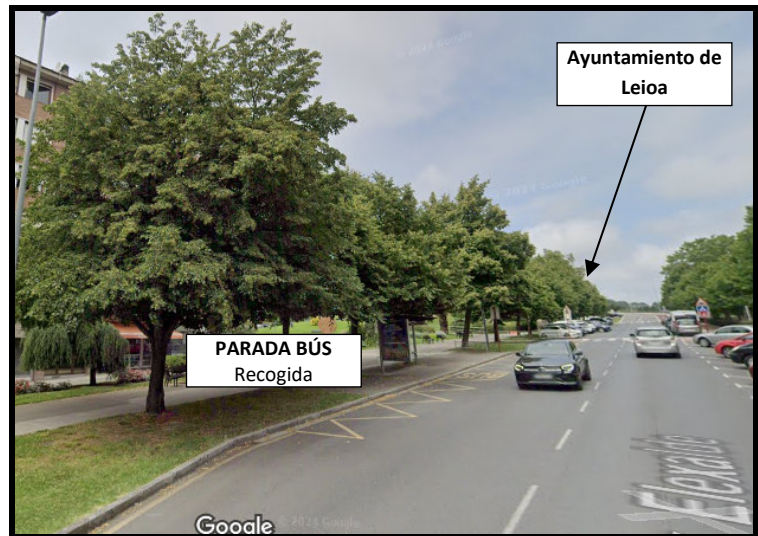

PERSEO ZINEMA ELKARTEA / ASOCIACIÓN CINEFORUM PERSEO

PLANOS DE REFERENCIA.

ERREFERENTZIA-PLANOAK.

2

Leioa, Avda Elexalde 28

Leioa, Gizarte-etxea (irteera eta iritsiera)

PERSEO ZINEMA ELKARTEA / ASOCIACIÓN CINEFORUM PERSEO
Plaza José Ramón Aketxe, 11 – 48940 LEIOA – BIZKAIA
Web: cineforumperseo.com Tef: 615 783 395
e-mail: cineforumleioa@gmail.com
CIF G95688677